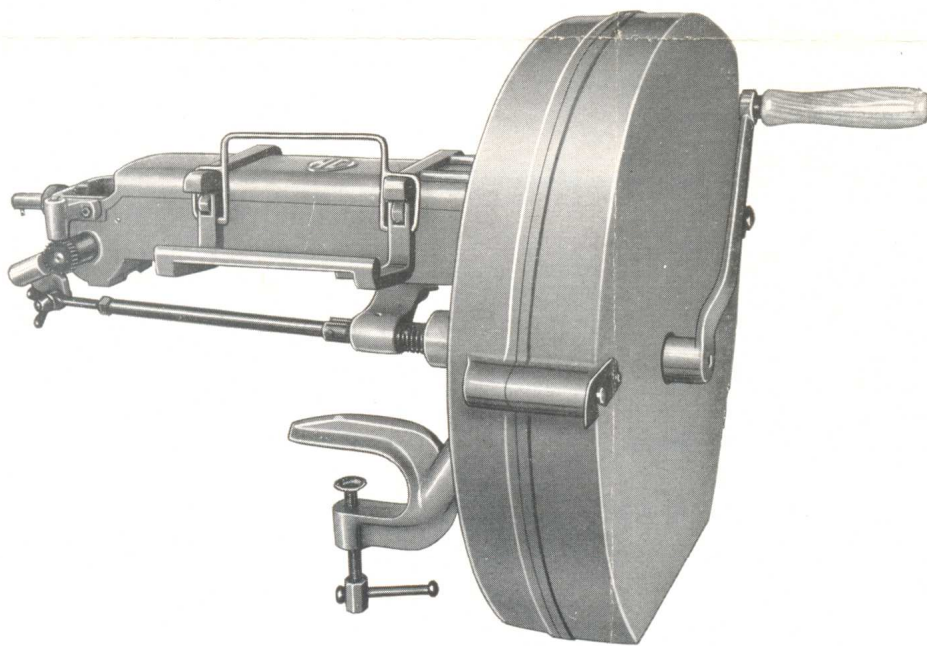

1000 fach bewährt!

Der ideale

Hand-Speckschneider

DBGM

schneidet
rohe und
gekochte Ware

in

Würfel

Streifen

Scheiben

Carl Stratz-Kiel
Holsatia-Fleischereimaschinen-Fabrik
Kiel, Alte Lübecker Chaussee 104-108